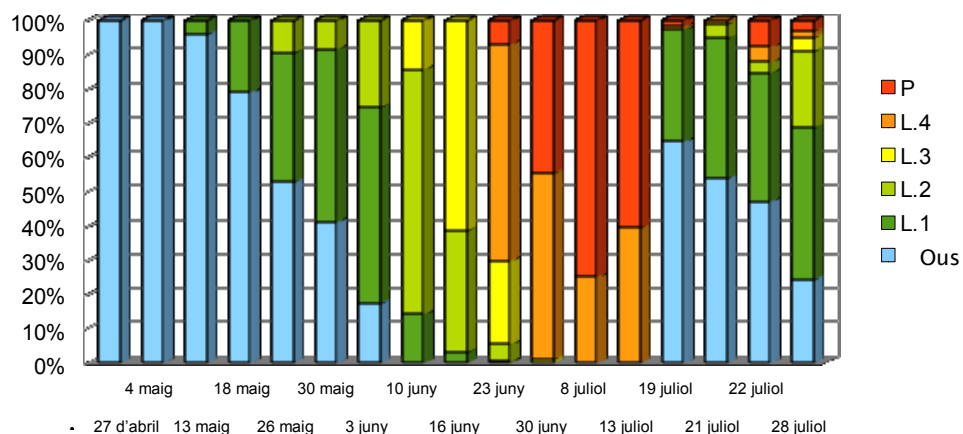

Sanitat Vegetal

Caqui Mosca blanca *Dialeurodes citri* Ashmead

Davant dels problemes puntuals ocasionats en la passada campanya per la presència de mosques blanques en plantacions de caqui, s'ha procedit al seguiment del cycle biològic per part del Servei de Sanitat Vegetal.

En aquelles parcel·les que hagen tingut danys en la primera generació i s'haja observat presència d'adults es recomana considerar, en funció dels nivells de plaga observats, la possibilitat d'intervindre.

En aquest moment, la majoria de la població es troba ja en estadis sensibles als tractaments (L.1 i L.2)

Productes autoritzats:

Azadiractin y spirotetramat .

Nota: Les condicions d'ús de spirotetramat deuran complir amb els requisits establits en la resolució d'autorització excepcional del Ministeri d'Agricultura, Alimentació i Medi Ambient de data 26 d'abril de 2016.

Dialeurodes citri
Cicle biològic

Silla (València), 29 de juliol de 2016